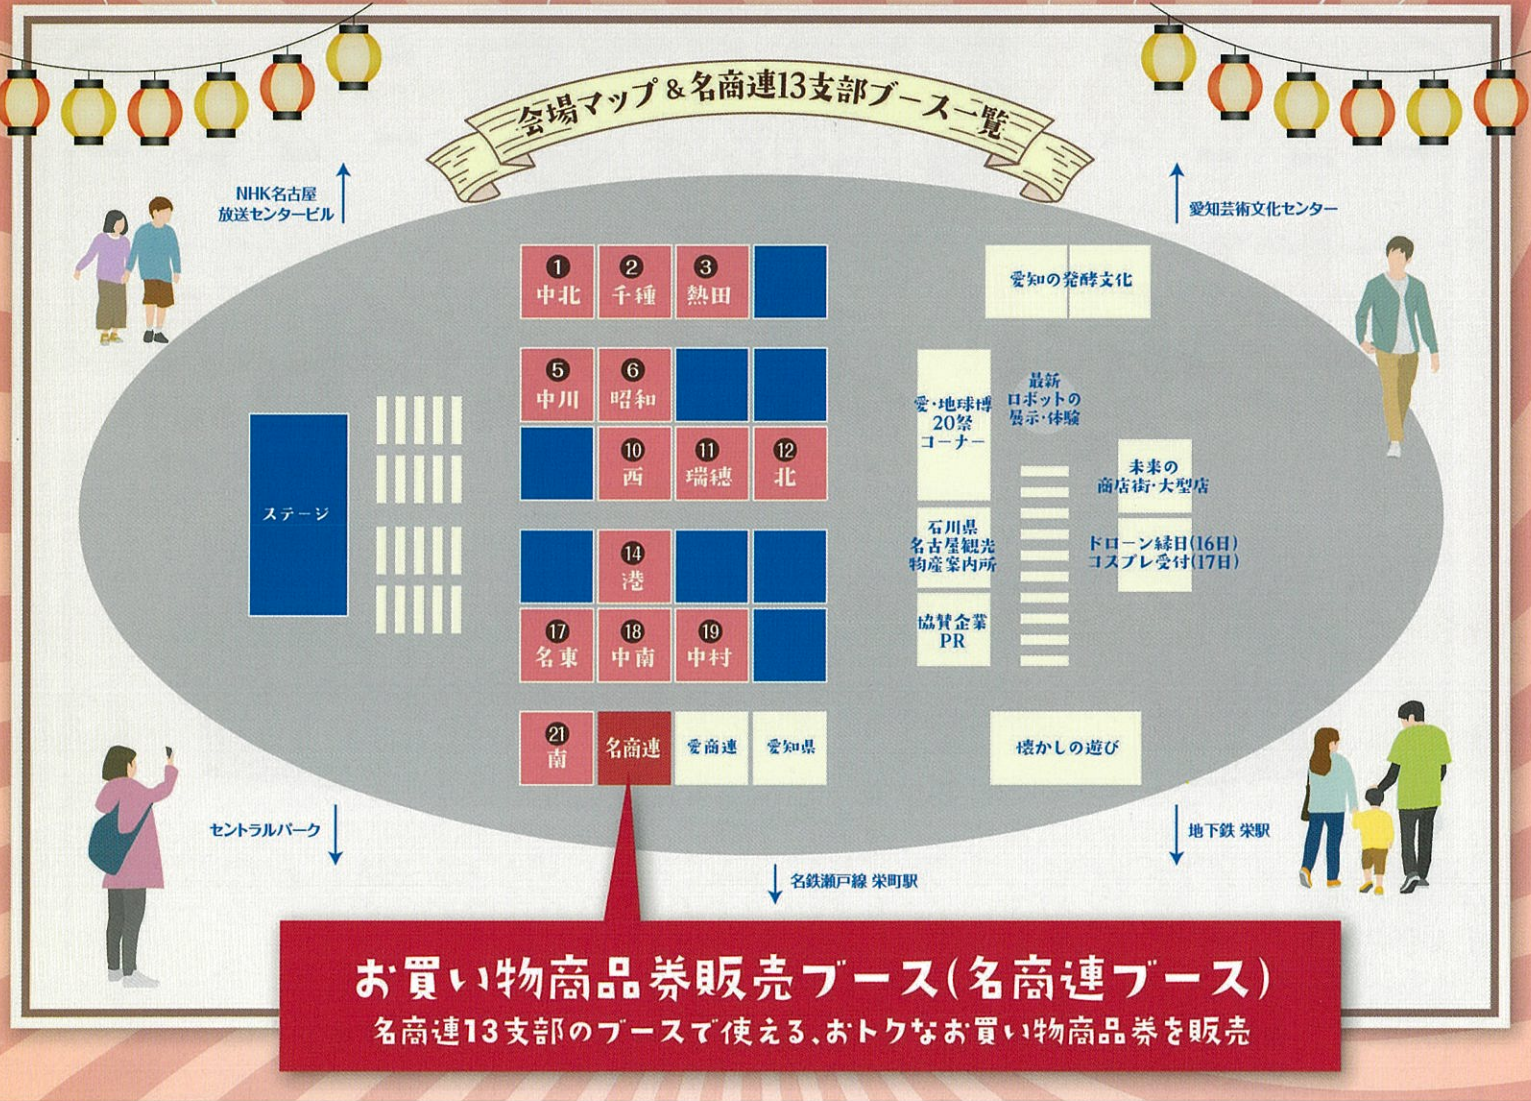

あいち商店街
まつり2024

名商連ブース
特別企画

お楽しみイベント!!

日時 11月16日(土)・17日(日)
10:00~18:00
会場 オアシス21 銀河の広場

お楽しみ
その1

1,000円で2,000円分の商品券を販売!

名商連13支部のブースで使える、お買い物商品券を販売

- 販売場所: あいち商店街まつり2024 名商連ブース(オアシス21 銀河の広場内)
- 販売時間: 商店街まつり当日10:00~(なくなり次第終了)
- 販売口数: 先着500口/1日

※お一人様最大2口まで購入可能。※現金での購入のみになります。※商品券購入後の返金不可です。
※商品券のご利用はあいち商店街まつり2024に限りです。※11/16・17の2日間使用可能です。※おつりはできません。

1,000円も
お得!

お楽しみ
その2

サイコロゲーム抽選会!

サイコロの出た目の数で
抽選回数決定!
ガラポンで豪華景品を
ゲットしよう!

※「ゲーム無料参加券」をお持ちでない方は、
1回100円となります。

特賞	選べる家電
1等	お米5kg (高級ブランド米)
2等	オリーブオイル
ほか多数景品を用意しています。	

ゲーム無料
参加券

あいち商店街まつり2024 会場マップ

おトクなお買い物商品券が使えるブースをチェック!

会場マップ & 名商連13支部ブース一覧

お買い物商品券販売ブース(名商連ブース)

名商連13支部のブースで使える、おトクなお買い物商品券を販売

名古屋市13支部の商店街が勢ぞろい! 楽しいイベントやお買物をあつとく楽しもう!

支部	出店者名	主な販売内容	支部	出店者名	主な販売内容
① 中北支部	坪井花苑	生花等	⑫ 北支部	プリューババおおぞね / 金虎 / 角千本店	クラフトビール / 日本酒 / きしめん
② 千種支部	御菓子所 しらいし	鬼まんじゅう、赤飯まんじゅう 他	⑭ 港支部	御菓子司 桔梗園	栗おこわ、栗きんとん、草餅 他
③ 熱田支部	つむぎこむぎ / 言ノ葉堂	調理パン、菓子パン / 古書、古本	⑰ 名東支部	駄菓子屋 水都軒 / 旭米の旭屋 / 藤が丘中央商店街	駄菓子、縁日ゲーム / 大福餅、きなこ餅 / 柿、しいたけ
⑤ 中川支部	不朽園	最中、鬼まんじゅう、小倉トースト 他	⑱ 中南支部	ルリエ・レ・クール	古着、洋服、アクセサリー、靴 他
⑥ 昭和支部	石焼&ワイン イワタ	飛騨牛コロッケ、カレーパン、豚串カツ	⑲ 中村支部	安兵衛青果	果物、野菜
⑩ 西支部	甘太郎 / 松露堂 / 西区商店街連合会	栗きんとん / お好み焼き / 縁日、射的、千本引き	⑳ 南支部	内田橋商店街 / 笠寺観音商店街 / 柴田商店街	みかん / はちみつ、クラフトビール、焼き菓子 他 / 和布小物、ヴィンテージ着物、アンティーク着物 他
⑪ 瑞穂支部	堀田本町商店街 / 山田餅本店	サメ釣り / 草餅、大福、鬼まんじゅう 他			